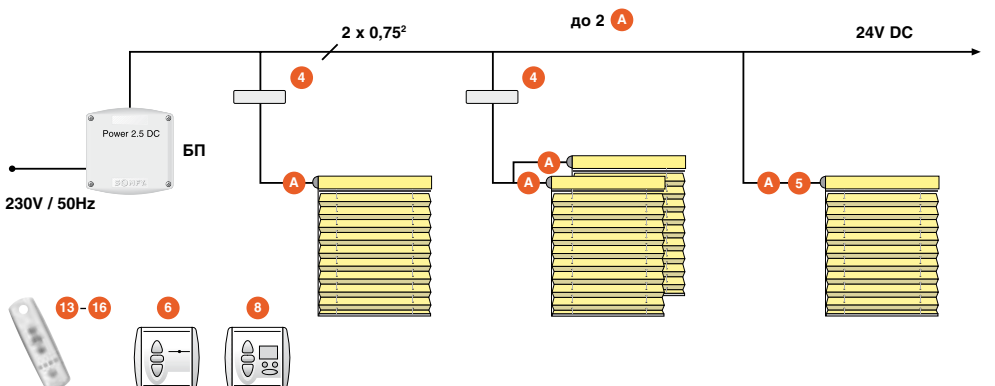

БЛОКИ ПИТАНИЯ (БП)

1

Power 1,1 DC

2

Power 1,5 DC

3

Power 2,5 DC
Power 2,5 DC RTS

4

5

GPS 100

Плиссе площадью до 3,00 м ² , шт	1	3	6	11
Плиссе площадью свыше 3,00 м ² , шт	1	2	4	7
Цена, €	66	75	148/365	303

управление выключателем

радиоуправление одной шторой

радиоуправление группами штор

вариант А