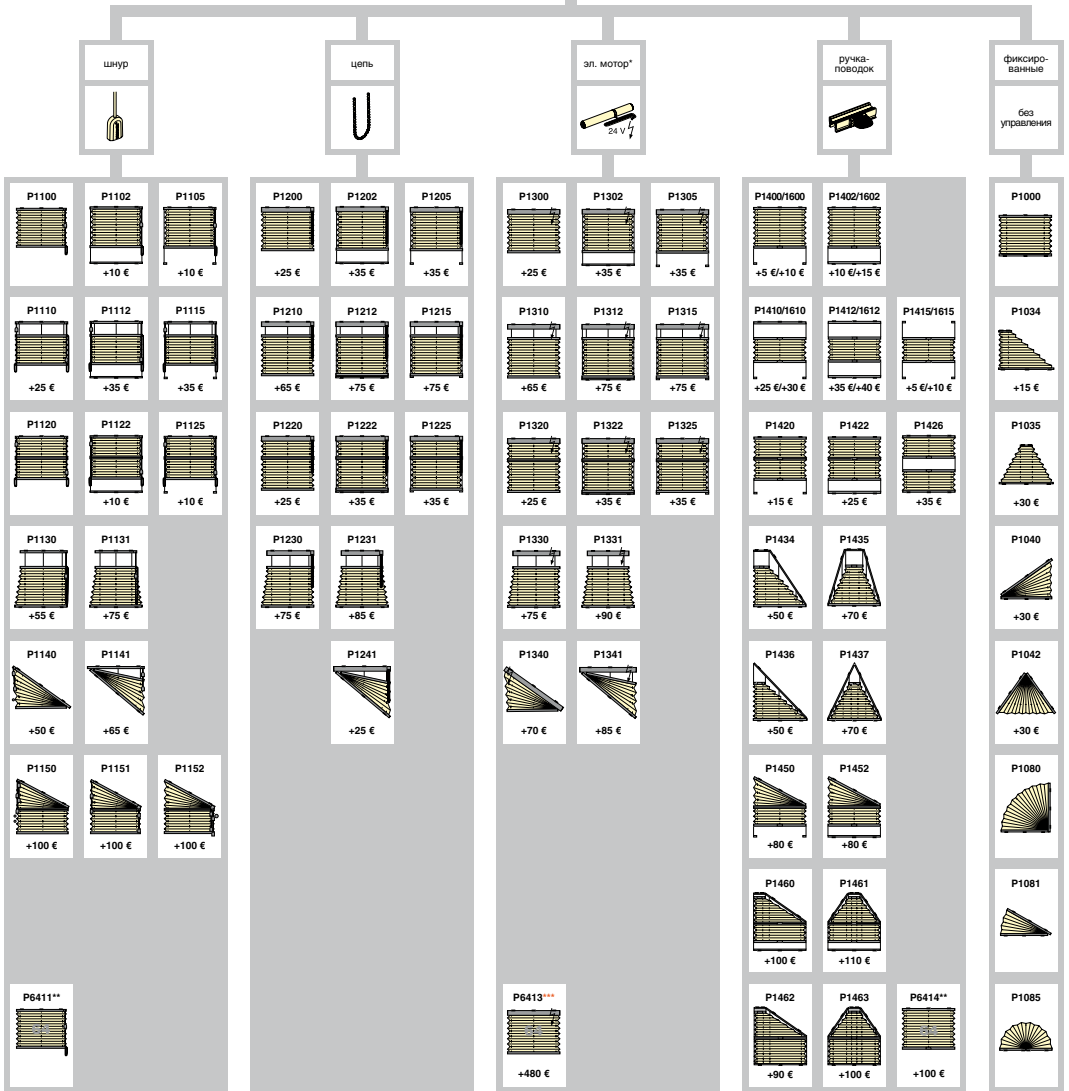

DecomatiC

прайсЛИСТ

plisse
2010

function & fashion

Copyright DC 2010

* Стоимость электропривода и систем управления рассчитывается дополнительно (см. прайс-лист 5)

** Стоимость моделей P6411/P6414 рассчитывается по прайс-листу 3 (базовый) + наценка (прайс-лист 1А)