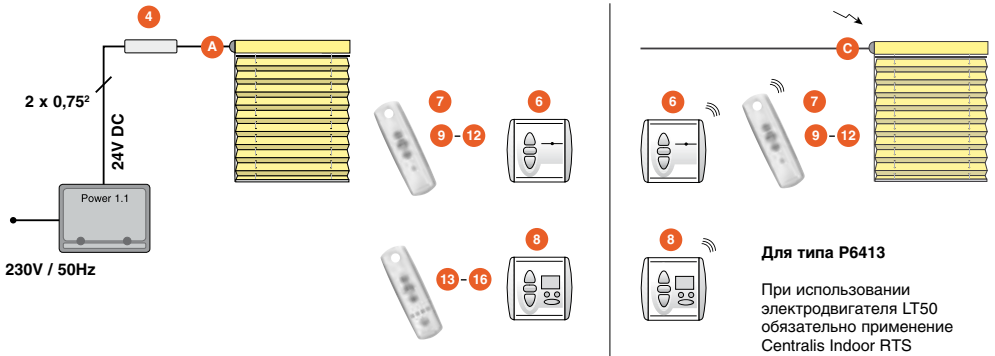

БЛОКИ ПИТАНИЯ (БП)

1

Power 1,1 DC

2

Power 1,5 DC

3

Power 2,5 DC
Power 2,5 DC RTS

4

5

GPS 100

Плиссе площадью до 3,00 м ² , шт	1	3	6	11
Плиссе площадью свыше 3,00 м ² , шт	1	2	4	7
Цена, €	66	75	148/365	303

управление выключателем

радиоуправление одной шторой

радиоуправление группами штор

вариант А